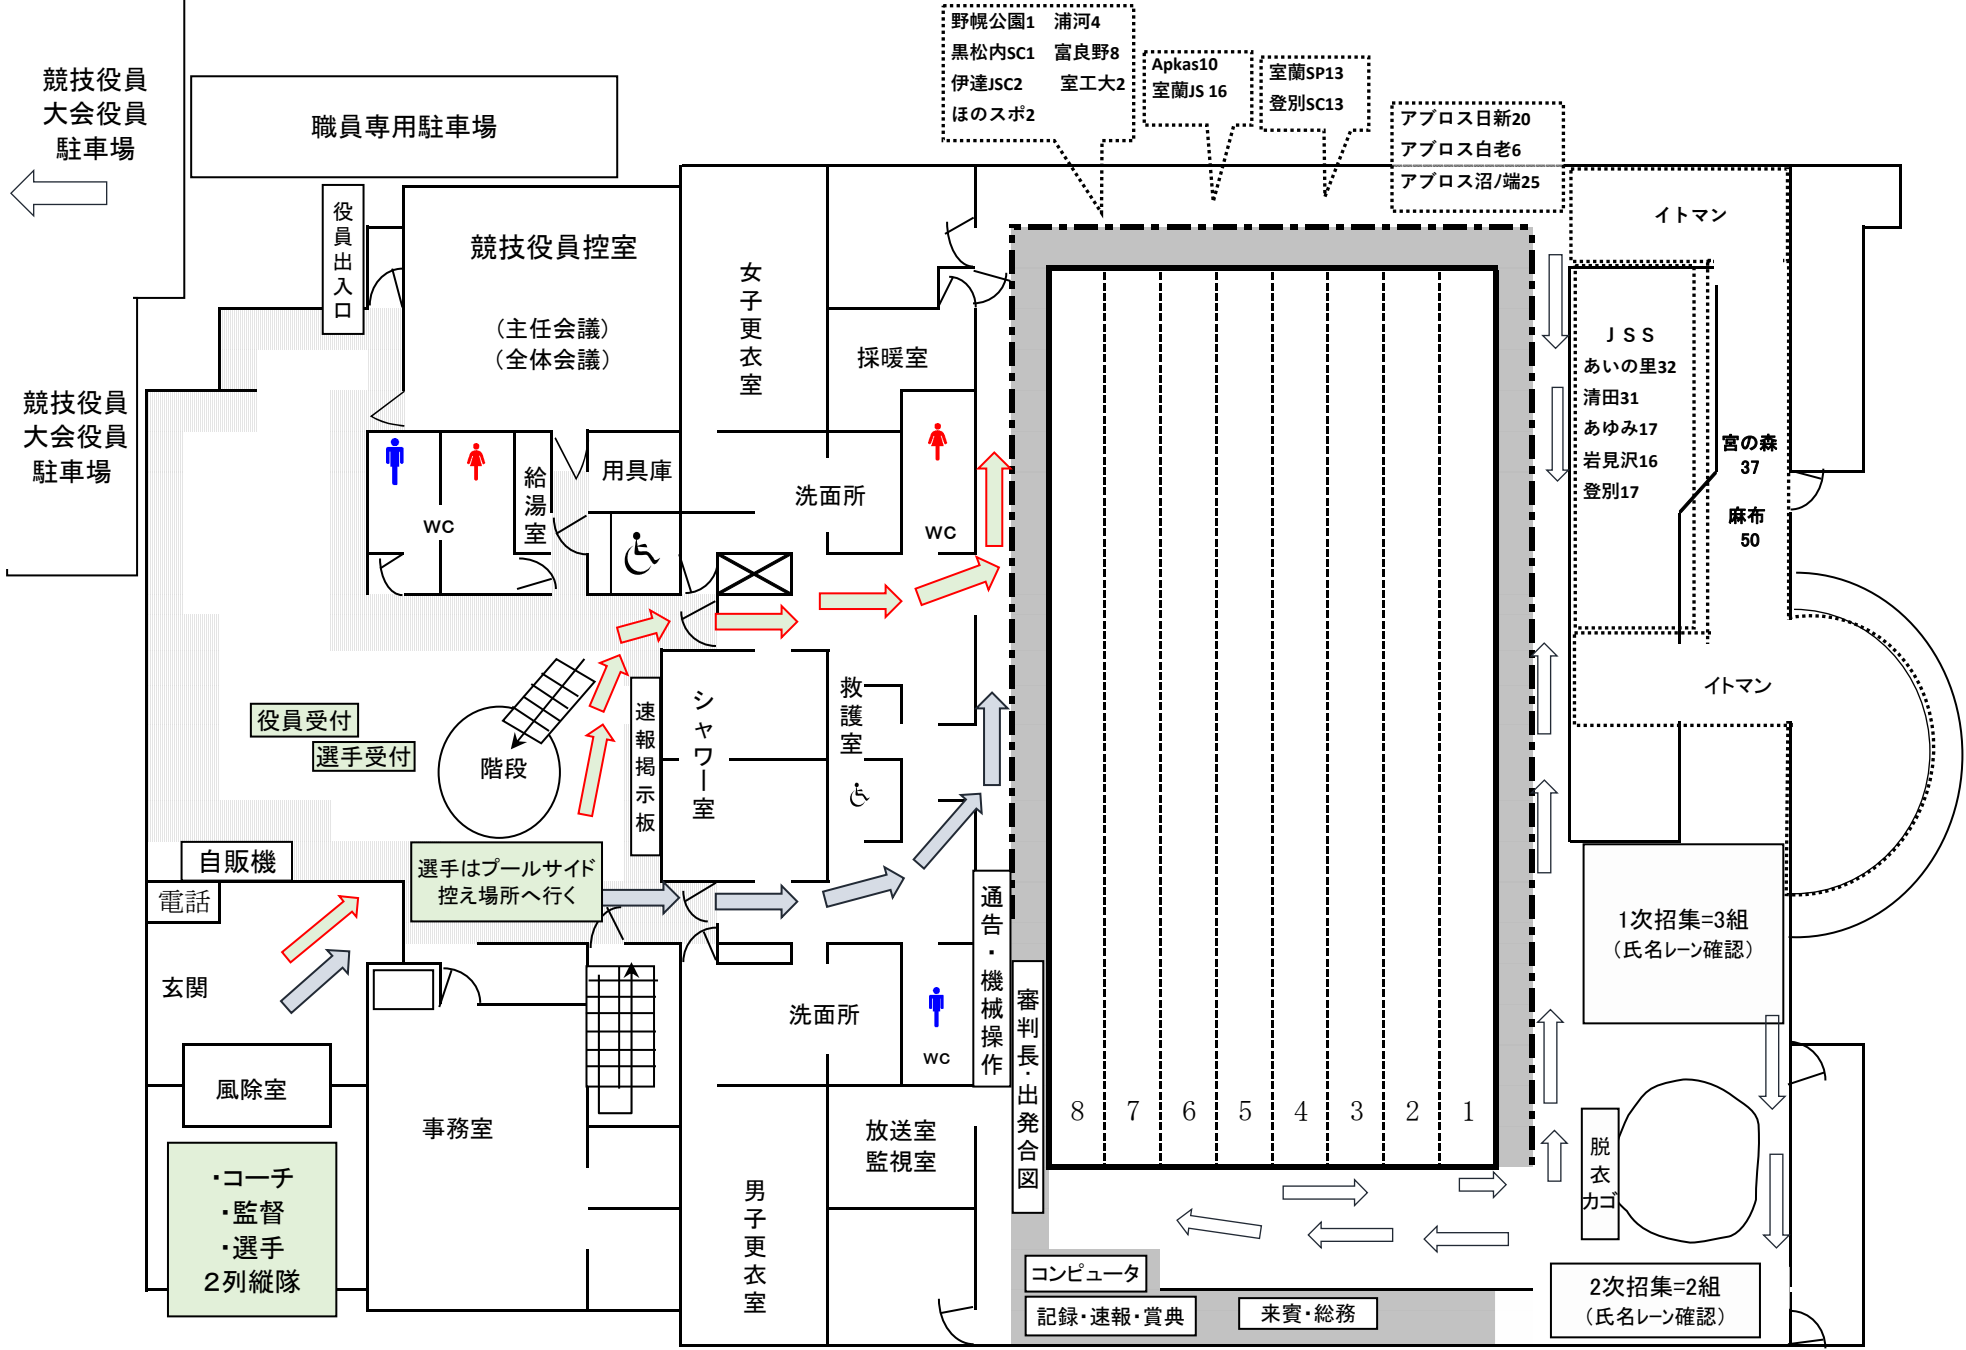

入江運動公園温水プール略図

～ 役員以外立ち入り禁止